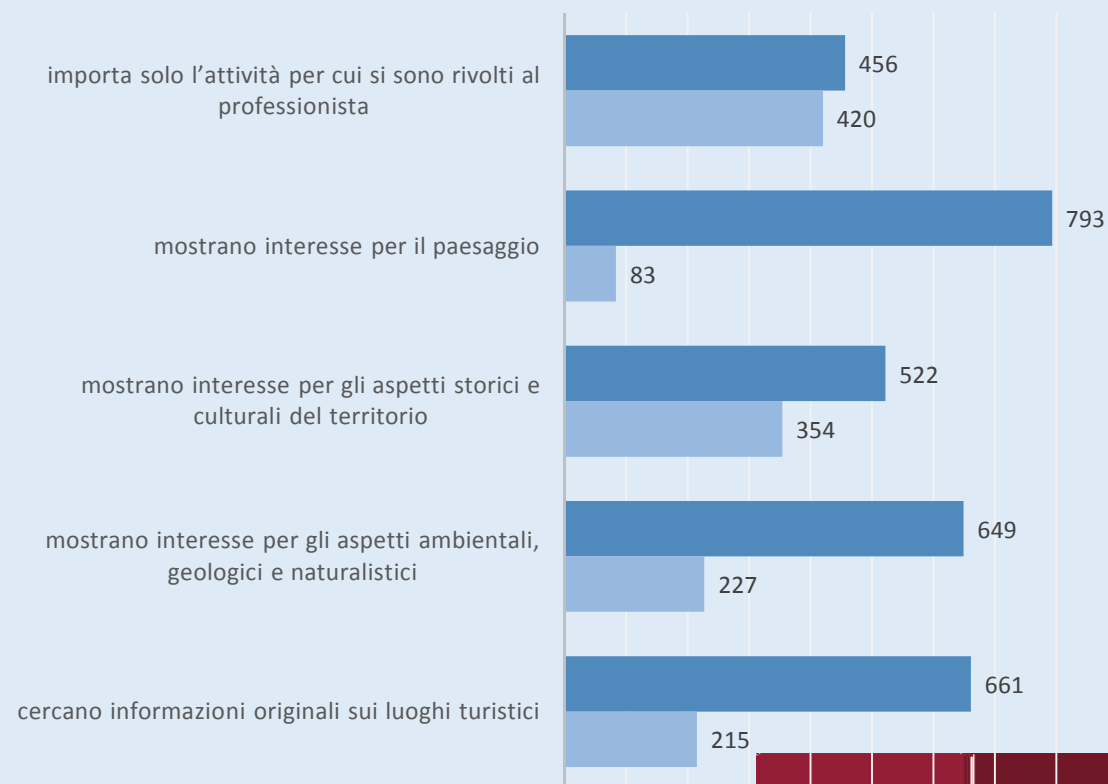

Indagine sui professionisti della montagna

Collegio Maestri di Sci

COLLEGIO MAESTRI DI SCI

Attività svolta

Collegio dei Maestri di sci

NB: 43
persone
esercitano
2 o più
attività!

COLLEGIO MAESTRI DI SCI

Sci alpino

Snowboard

Sci di fondo

COLLEGIO MAESTRI DI SCI - *Attività*

Livello di impegno

Durata annua impegno professionisti (non a tempo pieno)

COLLEGIO MAESTRI DI SCI - Attività

Organizzazione dell'attività

Ambito territoriale di svolgimento dell'attività

COLLEGIO MAESTRI DI SCI - *Clienti*

Reclutamento clienti

COLLEGIO MAESTRI DI SCI - *Clienti*

Nazionalità

COLLEGIO MAESTRI DI SCI - *Clienti*

Abilità e preparazione (fisica e tecnica) dei clienti

■ Sì ■ No

Interessi mostrati dai clienti

■ Sì ■ No

COLLEGIO MAESTRI DI SCI - *Clienti*

I clienti vedono nel professionista ...

■ Sì ■ No

Come giudica il rapporto con i suoi clienti?

■ Sì ■ No

COLLEGIO MAESTRI DI SCI - *Clienti*

Soddisfazione economica e sostenibilità della professione: