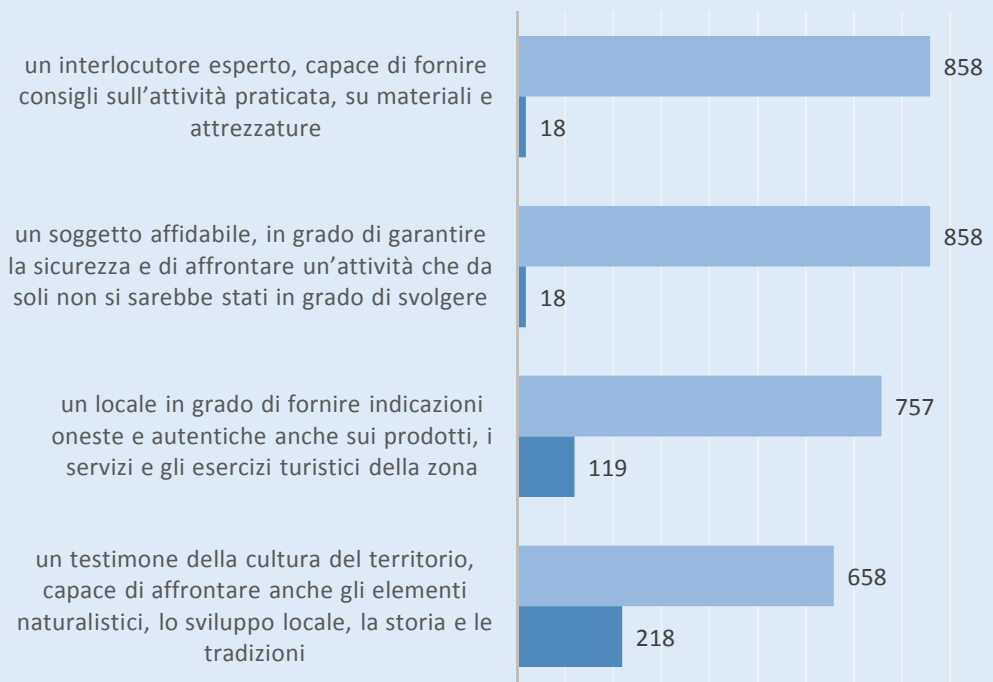

Indagine sui professionisti della montagna

Collegio Maestri di Sci

COLLEGIO MAESTRI DI SCI

Attività svolta

Collegio dei Maestri di sci

NB: 43
persone
esercitano
2 o più
attività!

COLLEGIO MAESTRI DI SCI

Sci alpino

Snowboard

Sci di fondo

COLLEGIO MAESTRI DI SCI - *Attività*

Livello di impegno

Durata annua impegno professionisti (non a tempo pieno)

COLLEGIO MAESTRI DI SCI - Attività

Organizzazione dell'attività

Ambito territoriale di svolgimento dell'attività

COLLEGIO MAESTRI DI SCI - *Clienti*

Reclutamento clienti

COLLEGIO MAESTRI DI SCI - *Clienti*

Nazionalità

COLLEGIO MAESTRI DI SCI - *Clienti*

Abilità e preparazione (fisica e tecnica) dei clienti

■ Sì ■ No

Interessi mostrati dai clienti

■ Sì ■ No

COLLEGIO MAESTRI DI SCI - *Clienti*

I clienti vedono nel professionista ...

■ Sì ■ No

Come giudica il rapporto con i suoi clienti?

■ Sì ■ No

COLLEGIO MAESTRI DI SCI - *Clienti*

Soddisfazione economica e sostenibilità della professione: