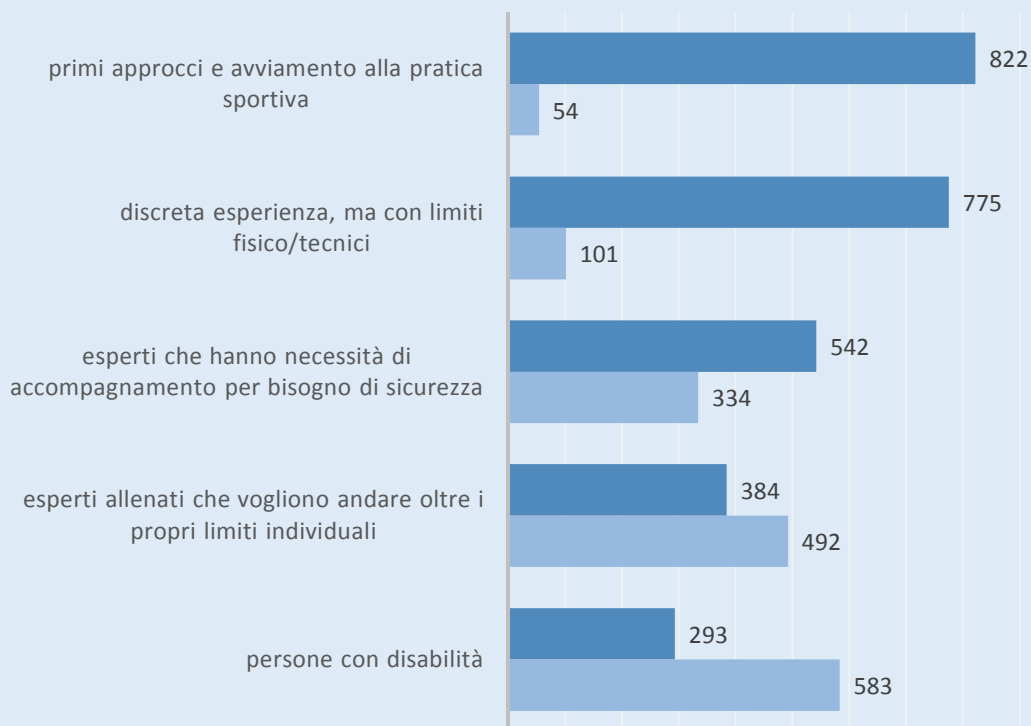

Indagine sui professionisti della montagna

Collegio Maestri di Sci

COLLEGIO MAESTRI DI SCI

Attività svolta

Collegio dei Maestri di sci

NB: 43
persone
esercitano
2 o più
attività!

COLLEGIO MAESTRI DI SCI

Sci alpino

Snowboard

Sci di fondo

COLLEGIO MAESTRI DI SCI - *Attività*

Livello di impegno

Durata annua impegno professionisti (non a tempo pieno)

COLLEGIO MAESTRI DI SCI - Attività

Organizzazione dell'attività

Ambito territoriale di svolgimento dell'attività

COLLEGIO MAESTRI DI SCI - *Clienti*

Reclutamento clienti

COLLEGIO MAESTRI DI SCI - *Clienti*

Nazionalità

COLLEGIO MAESTRI DI SCI - *Clienti*

Abilità e preparazione (fisica e tecnica) dei clienti

■ Sì ■ No

Interessi mostrati dai clienti

■ Sì ■ No

COLLEGIO MAESTRI DI SCI - *Clienti*

I clienti vedono nel professionista ...

■ Sì ■ No

Come giudica il rapporto con i suoi clienti?

■ Sì ■ No

COLLEGIO MAESTRI DI SCI - *Clienti*

Soddisfazione economica e sostenibilità della professione: